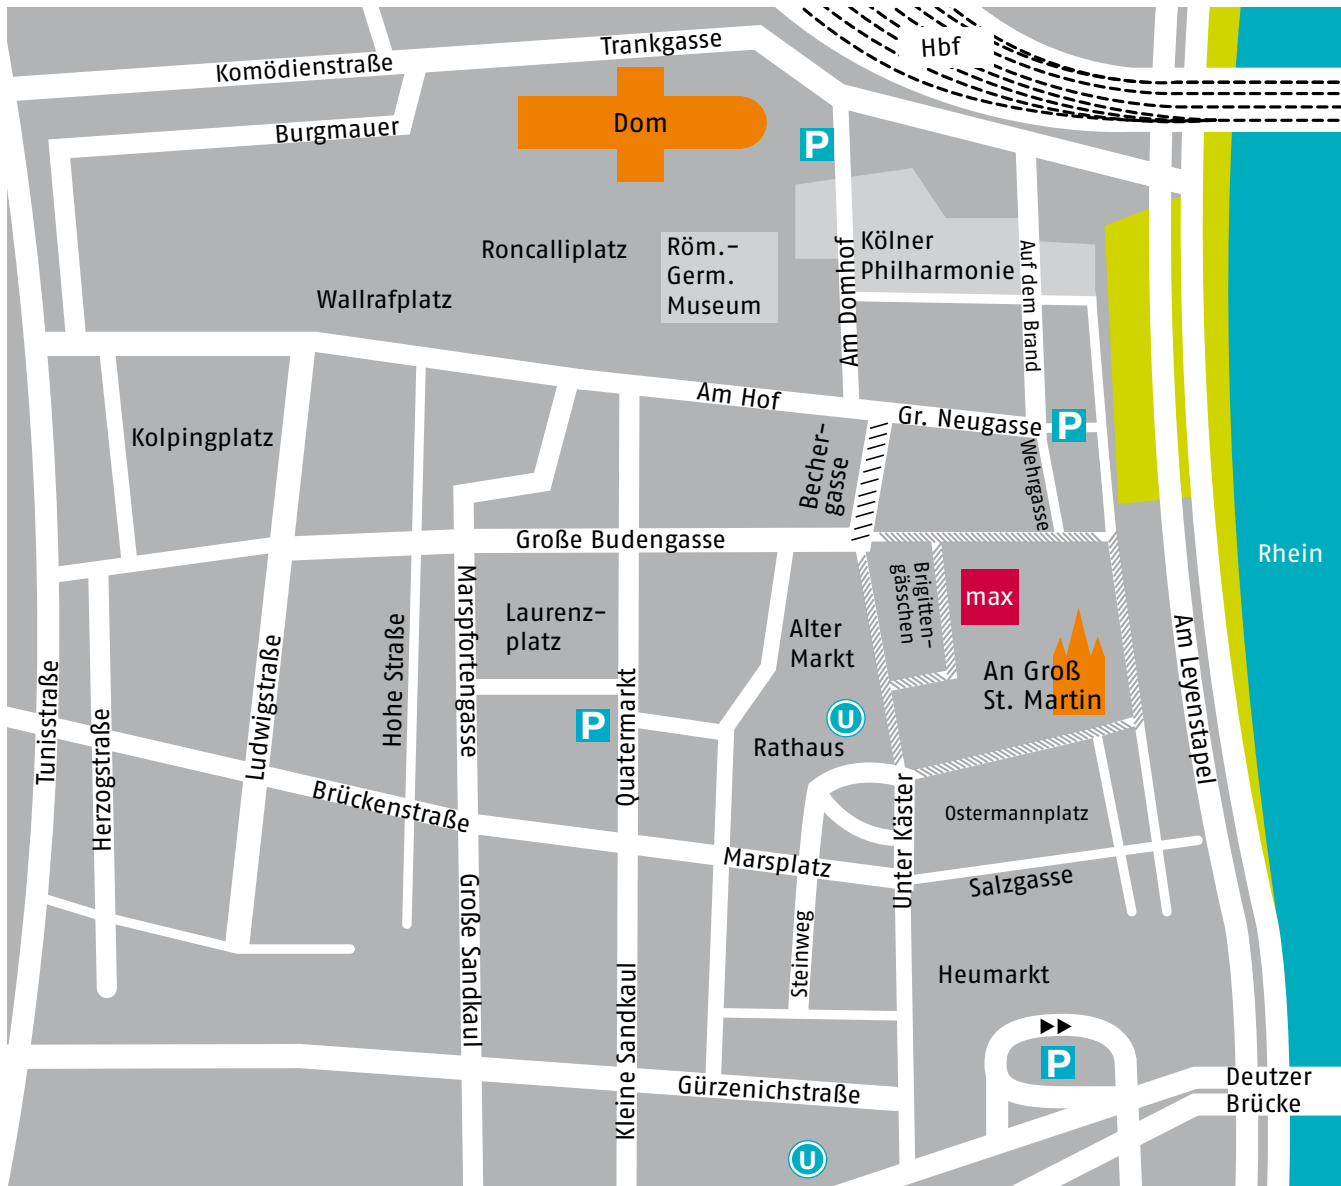

So gelangen Sie zu maxpartner

> Anreise mit der Bahn

Vom Kölner Hauptbahnhof aus sind Sie in zehn Minuten zu Fuß bei uns. Schräg über die Domplatte am Römisch-Germanischen Museum vorbei, links in die Straße Am Hof, rechts in die Bechergasse und die erste wieder links. Gegenüber von Peters Brauhaus finden Sie unseren Büroeingang im Innenhof des Gebäudekomplexes An Groß St. Martin.

> Anreise mit dem Auto

Wir sind direkt im Zentrum von Köln. Geben Sie in Ihrem Navigationssystem die Tiefgarage An Groß St. Martin ein oder Heumarkt. Da die Kölner Altstadt verkehrsberuhigt ist, können Sie nicht direkt mit dem Wagen vorfahren. Von beiden Tiefgaragen aus sind es aber nur ein paar Meter bis zu uns.